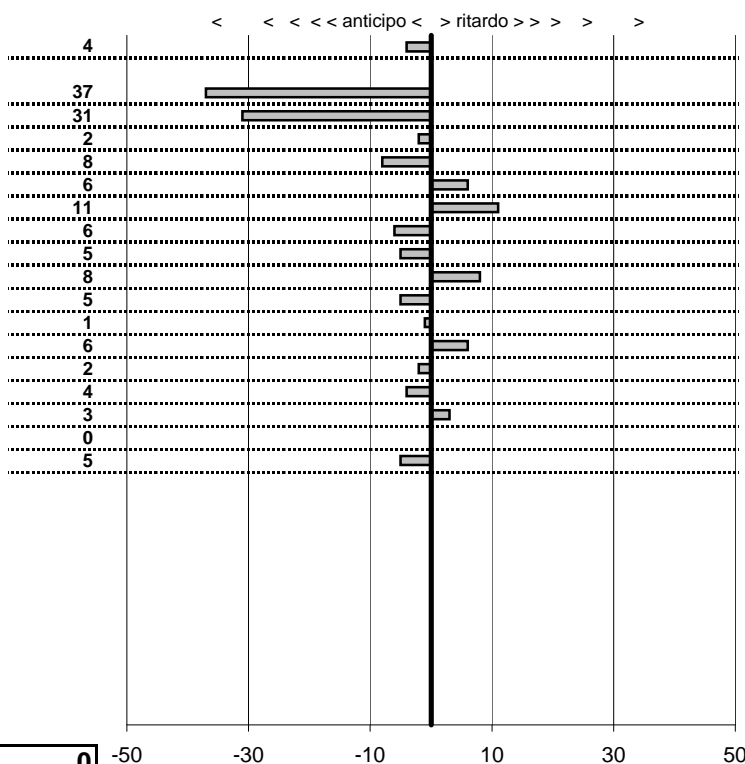

- Cronologi - Penalità - Statistiche -

PASSANANTE MARIO **4**
PORSCHE 911

2 in classifica

prova	t.imposto	start	stop	t.netto
PA31-Cittareale 3	0:00:06,00	19:08:26,79	19:08:32,75	0:00:05,96
PA33-Cittareale 5	0:00:08,00	19:08:40,36	19:08:47,99	0:00:07,63
PA34-Pian De Roche 1	1:34:59,00	19:08:47,99	20:43:46,68	0:94:58,69
PA35-Pian De Roche 2	0:00:07,00	20:43:46,68	20:43:53,66	0:00:06,98
PA36-Pian De Roche 3	0:00:09,00	20:43:53,66	20:44:02,58	0:00:08,92
PA37-Pian De Roche 4	0:00:07,00	20:44:02,58	20:44:09,64	0:00:07,06
PA38-Campoforogna 1	0:11:59,00	20:44:09,64	20:56:08,75	0:11:59,11
PA39-Campoforogna 2	0:00:08,00	20:56:08,75	20:56:16,69	0:00:07,94
PA40-Campoforogna 3	0:00:07,00	20:56:16,69	20:56:23,64	0:00:06,95
PA41-Campoforogna 4	0:00:05,00	20:56:23,64	20:56:28,72	0:00:05,08
PA42-Campostella 1	0:24:55,00	20:56:28,72	21:21:23,67	0:24:54,95
PA43-Campostella 2	0:00:06,00	21:21:23,67	21:21:29,66	0:00:05,99
PA44-Campostella 3	0:00:07,00	21:21:29,66	21:21:36,72	0:00:07,06
PA45-Campostella 4	0:00:05,00	21:21:36,72	21:21:41,70	0:00:04,98
PA46-Vallolina 1	0:09:59,00	21:21:41,70	21:31:40,66	0:09:58,96
PA47-Vallolina 2	0:00:07,00	21:31:40,66	21:31:47,69	0:00:07,03
PA48-Vallolina 3	0:00:06,00	21:31:47,69	21:31:53,69	0:00:06,00
PA49-Vallolina 4	0:00:05,00	21:31:53,69	21:31:58,64	0:00:04,95

SOMMA PENALITA' **250**
MEDIA PENALITA' **5,2**

ALTRE PENALITA' **0**
TOTALE PENALITA' **420**