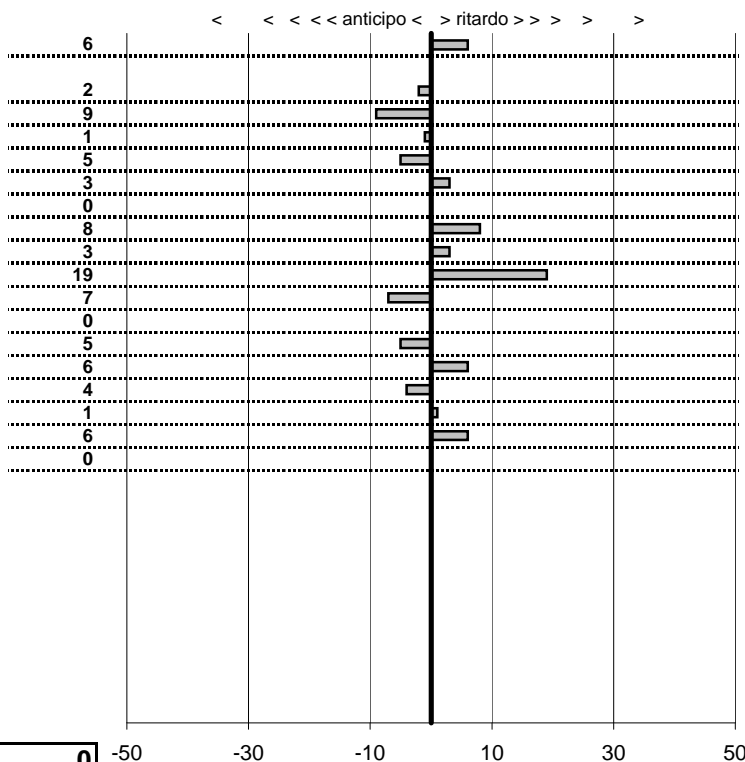

- Cronologi - Penalità - Statistiche -

GIANSANTE MAURO **2**
INNOCENTI MINI COOPER

3 in classifica

prova	t.imposto	start	stop	t.netto
PA31-Cittareale 3	0:00:06,00	19:07:16,24	19:07:22,30	0:00:06,06
PA33-Cittareale 5	0:00:08,00	19:07:30,07	19:07:38,05	0:00:07,98
PA34-Pian De Roche 1	1:34:59,00	19:07:38,05	20:42:36,96	0:94:58,91
PA35-Pian De Roche 2	0:00:07,00	20:42:36,96	20:42:43,95	0:00:06,99
PA36-Pian De Roche 3	0:00:09,00	20:42:43,95	20:42:52,90	0:00:08,95
PA37-Pian De Roche 4	0:00:07,00	20:42:52,90	20:42:59,93	0:00:07,03
PA38-Campoforogna 1	0:11:59,00	20:42:59,93	20:54:58,93	0:11:59,00
PA39-Campoforogna 2	0:00:08,00	20:54:58,93	20:55:07,01	0:00:08,08
PA40-Campoforogna 3	0:00:07,00	20:55:07,01	20:55:14,04	0:00:07,03
PA41-Campoforogna 4	0:00:05,00	20:55:14,04	20:55:19,23	0:00:05,19
PA42-Campostella 1	0:24:55,00	20:55:19,23	21:20:14,16	0:24:54,93
PA43-Campostella 2	0:00:06,00	21:20:14,16	21:20:20,16	0:00:06,00
PA44-Campostella 3	0:00:07,00	21:20:20,16	21:20:27,11	0:00:06,95
PA45-Campostella 4	0:00:05,00	21:20:27,11	21:20:32,17	0:00:05,06
PA46-Vallolina 1	0:09:59,00	21:20:32,17	21:30:31,13	0:09:58,96
PA47-Vallolina 2	0:00:07,00	21:30:31,13	21:30:38,14	0:00:07,01
PA48-Vallolina 3	0:00:06,00	21:30:38,14	21:30:44,20	0:00:06,06
PA49-Vallolina 4	0:00:05,00	21:30:44,20	21:30:49,20	0:00:05,00

SOMMA PENALITA' **242**
MEDIA PENALITA' **5,0**

ALTRE PENALITA' **0**
TOTALE PENALITA' **424**